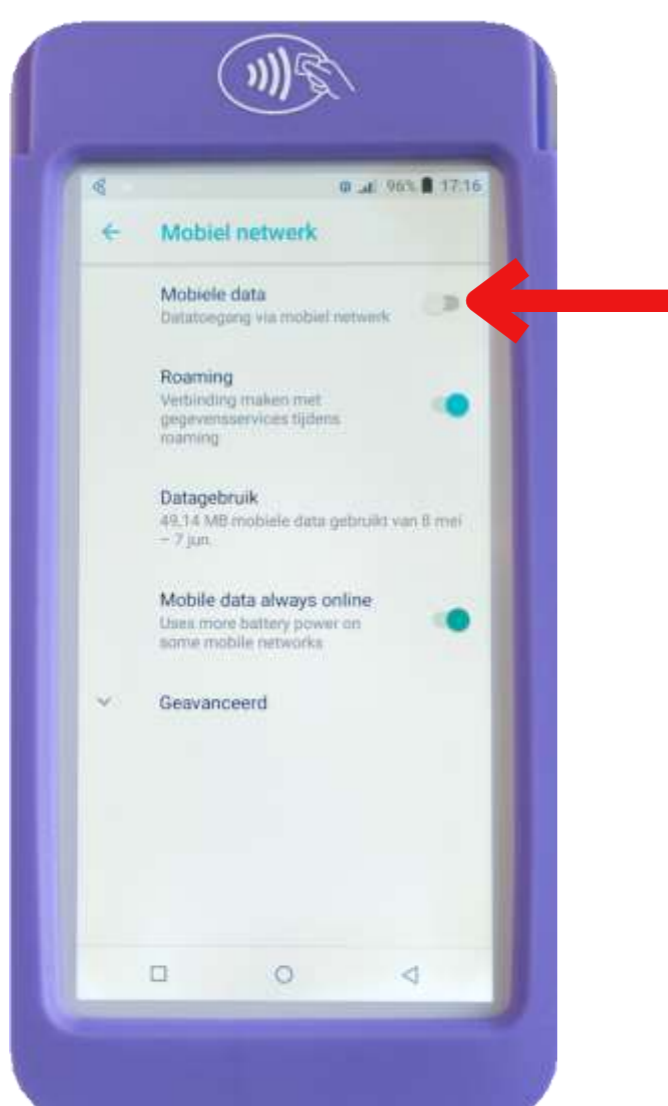

Istruzioni Internet PAX

Converti da rete mobile a WiFi

1

Scorri il dito dall'alto verso il basso.
Swipe your finger from the top to the bottom.

2

Tenere premuto il simbolo 'Dati'.
Press and hold the 'green data' icon.

3

Disabilita i dati mobili cliccando sul bottone verde accanto a 'Dati mobili'. Quindi torna alla schermata iniziale cliccando sul cerchio centrale in basso.

Turn off Mobile data by tapping the green dot next to 'Mobile data'. Then, go back to the home screen by tapping the middle dot at the bottom.

Istruzioni Internet PAX

Converti da rete mobile a WiFi

4

Scorri il dito dall'alto verso il basso.
Swipe your finger from the top to the bottom.

5

Quindi tenere premuto il simbolo 'Wi-Fi.'
Press and hold the 'blue Wi-Fi' icon.