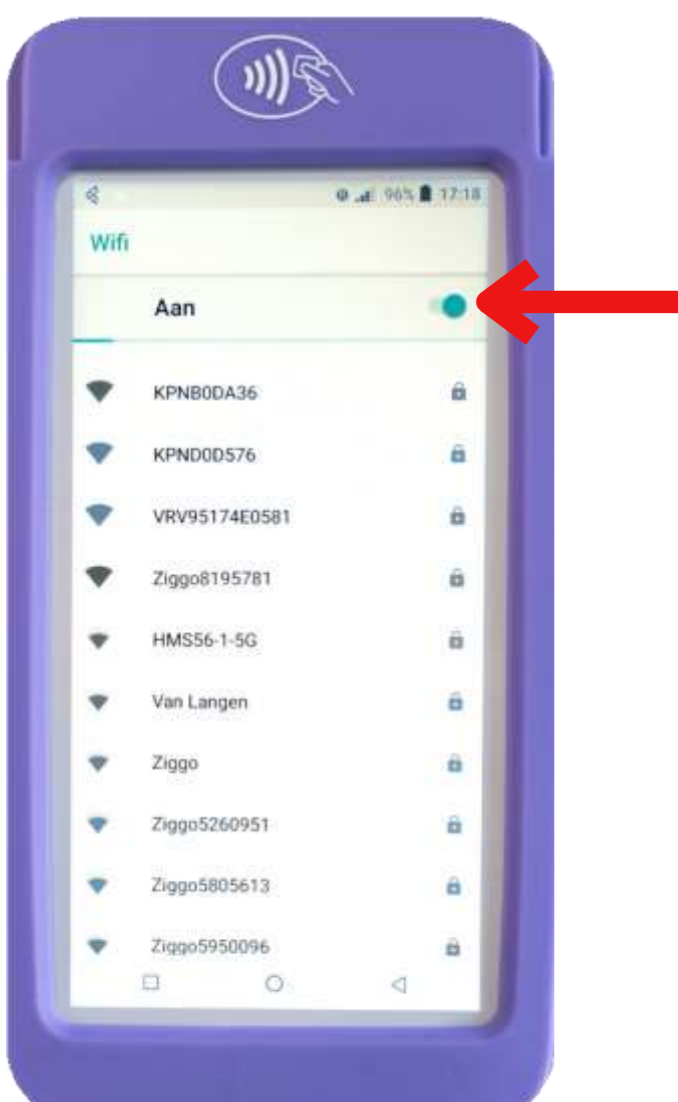

Istruzioni Internet PAX

Converti da rete mobile a WiFi

1

Scorri il dito dall'alto verso il basso.
Swipe your finger from the top to the bottom.

2

Tenere premuto il simbolo 'Dati'.
Press and hold the 'green data' icon.

3

Disabilita i dati mobili cliccando sul bottone verde accanto a 'Dati mobili'. Quindi torna alla schermata iniziale cliccando sul cerchio centrale in basso.

Turn off Mobile data by tapping the green dot next to 'Mobile data'. Then, go back to the home screen by tapping the middle dot at the bottom.

Istruzioni Internet PAX

Converti da rete mobile a WiFi

4

Scorri il dito dall'alto verso il basso.
Swipe your finger from the top to the bottom.

5

Quindi tenere premuto il simbolo 'Wi-Fi.'
Press and hold the 'blue Wi-Fi' icon.

6

Attiva il WiFi. Quindi collegare il terminale al WiFi corretto.

*Turn on Wi-Fi by tapping the grey dot next to 'Off'.
Then, connect the terminal to the correct Wi-Fi.*