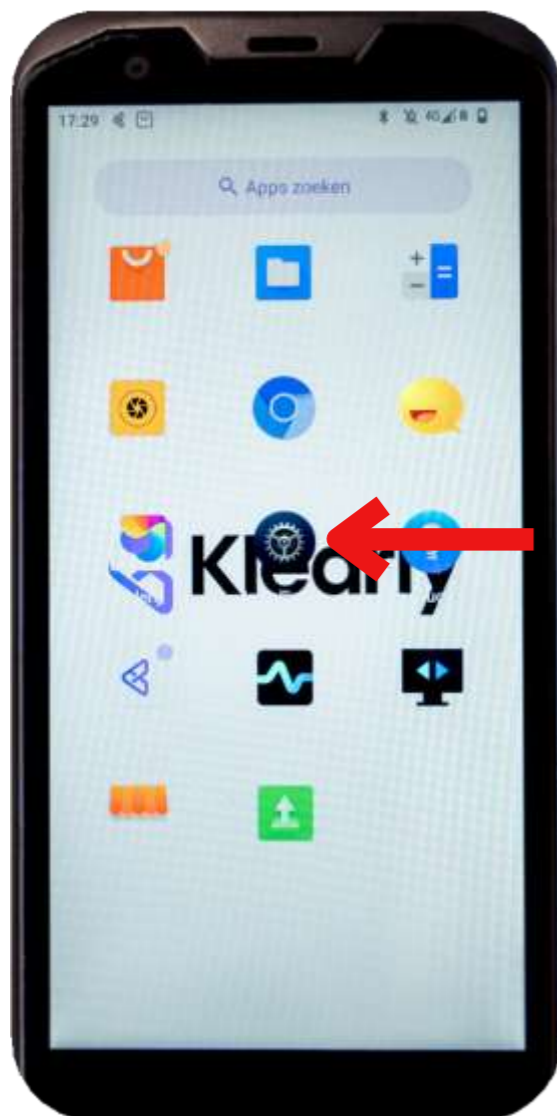

Istruzioni Internet Sunmi

Converti da rete mobile a WiFi

Scorri il dito dal basso verso l'alto
Swipe your finger from the bottom to the top.

1

**Fare clic sull'icona
'impostazioni'.**
Click on the 'settings' icon.

Fare clic sul punto blu accanto a 'Dati mobili' per disattivare la rete mobile.
Puoi lasciare 'Roaming' attivo.
Quindi torna indietro cliccando sulla freccia in alto a sinistra.

Tap the blue dot next to 'Mobile data' to turn off the mobile network. You can leave 'roaming' turned on. Go back by tapping the arrow in the top-left corner.