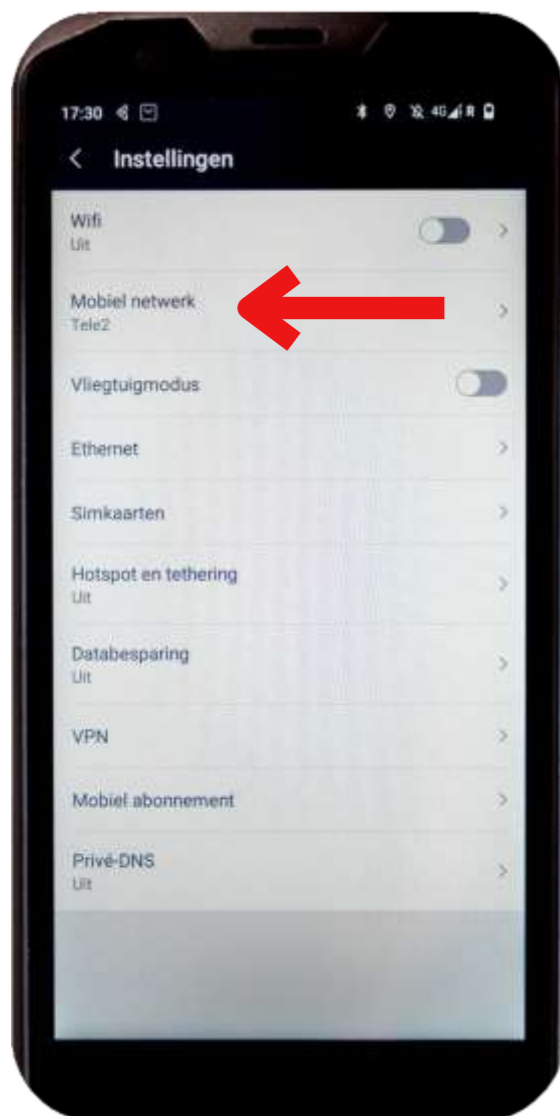

Istruzioni Internet Sunmi

Converti da rete mobile a WiFi

Scorri il dito dal basso verso l'alto
Swipe your finger from the bottom to the top.

1

**Fare clic sull'icona
'impostazioni'.**
Click on the 'settings' icon.

2

Fare clic su 'Rete e Internet'.
Click on 'Network & Internet'.

3

Istruzioni Internet Sunmi

Converti da rete mobile a WiFi

4

Fare clic su 'Rete mobile'.
Click on 'Mobile network'.

5

Fare clic sul punto blu accanto a 'Dati mobili' per disattivare la rete mobile.
Puoi lasciare 'Roaming' attivo.
Quindi torna indietro cliccando sulla freccia in alto a sinistra.

Tap the blue dot next to 'Mobile data' to turn off the mobile network. You can leave 'roaming' turned on. Go back by tapping the arrow in the top-left corner.

6

Attiva il WiFi cliccando sul punto grigio accanto a 'Wifi'.

Turn on Wi-Fi by tapping the grey dot next to 'Wi-Fi'. The dot will turn orange once it's enabled.

Istruzioni Internet Sunmi

Converti da rete mobile a WiFi