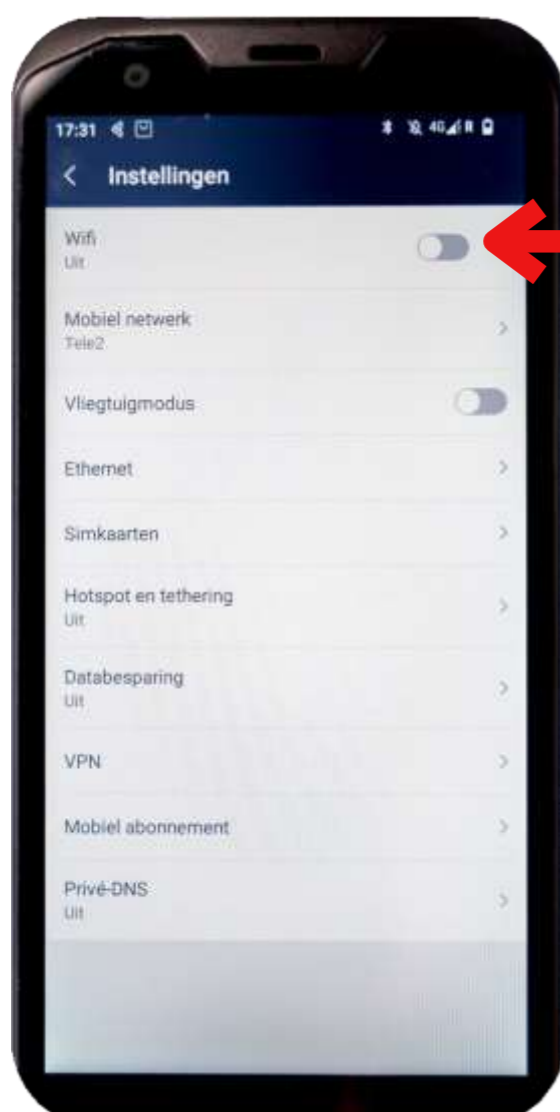

Istruzioni Internet Sunmi

Converti da rete mobile a WiFi

Scorri il dito dal basso verso l'alto
Swipe your finger from the bottom to the top.

1

**Fare clic sull'icona
'impostazioni'.**
Click on the 'settings' icon.

2

Fare clic su 'Rete e Internet'.
Click on 'Network & Internet'.

3

Istruzioni Internet Sunmi

Converti da rete mobile a WiFi

4

Fare clic su 'Rete mobile'.
Click on 'Mobile network'.

5

Fare clic sul punto blu accanto a 'Dati mobili' per disattivare la rete mobile.
Puoi lasciare 'Roaming' attivo.
Quindi torna indietro cliccando sulla freccia in alto a sinistra.

Tap the blue dot next to 'Mobile data' to turn off the mobile network. You can leave 'roaming' turned on. Go back by tapping the arrow in the top-left corner.