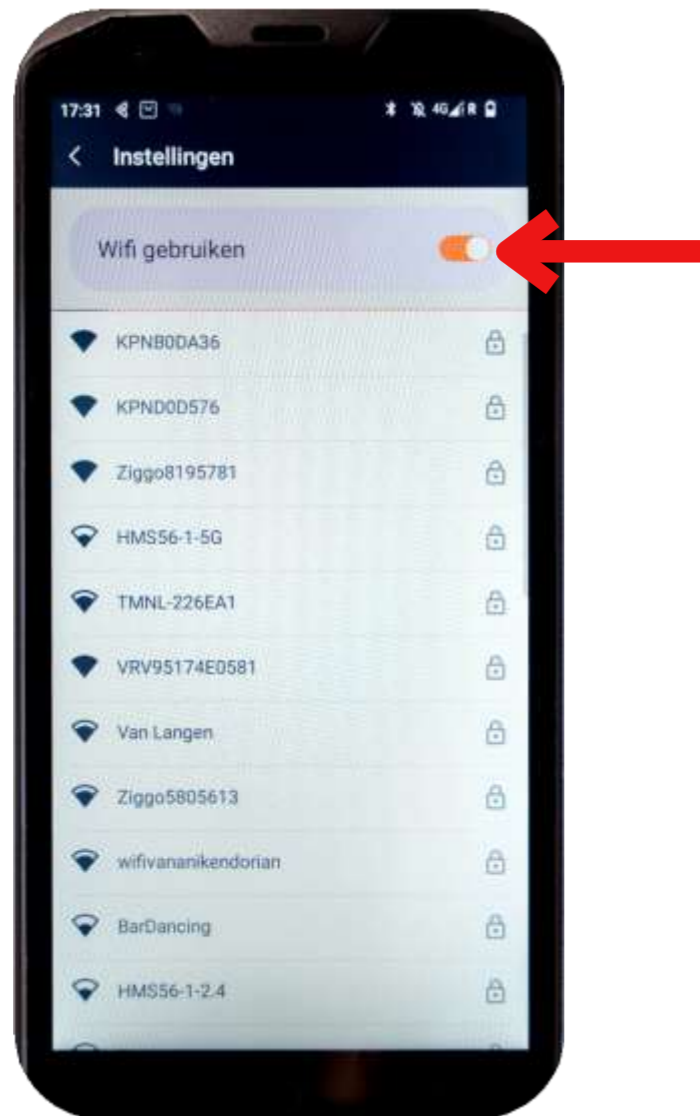

Istruzioni Internet Sunmi

Converti da rete mobile a WiFi

Scorri il dito dal basso verso l'alto
Swipe your finger from the bottom to the top.

1

**Fare clic sull'icona
'impostazioni'.**
Click on the 'settings' icon.

2

Fare clic su 'Rete e Internet'.
Click on 'Network & Internet'.

3

Istruzioni Internet Sunmi

Converti da rete mobile a WiFi

4

Fare clic su 'Rete mobile'.
Click on 'Mobile network'.

5

Fare clic sul punto blu accanto a 'Dati mobili' per disattivare la rete mobile.
Puoi lasciare 'Roaming' attivo.
Quindi torna indietro cliccando sulla freccia in alto a sinistra.

Tap the blue dot next to 'Mobile data' to turn off the mobile network. You can leave 'roaming' turned on. Go back by tapping the arrow in the top-left corner.

6

Attiva il WiFi cliccando sul punto grigio accanto a 'Wifi'.

Turn on Wi-Fi by tapping the grey dot next to 'Wi-Fi'. The dot will turn orange once it's enabled.

Istruzioni Internet Sunmi

Converti da rete mobile a WiFi