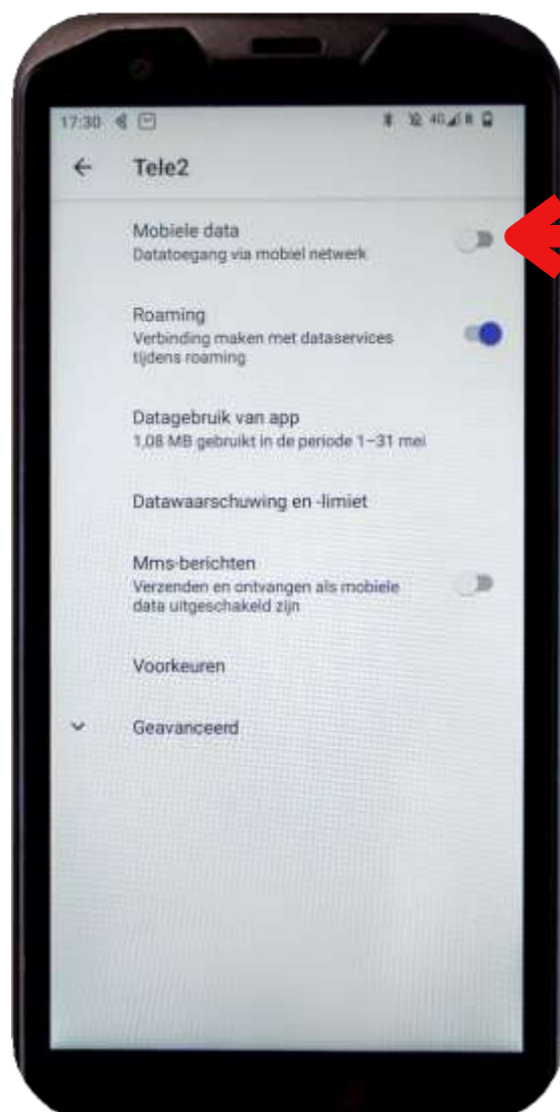

Istruzioni Internet Sunmi

Converti da rete mobile a WiFi

Scorri il dito dal basso verso l'alto
Swipe your finger from the bottom to the top.

1

**Fare clic sull'icona
'impostazioni'.**
Click on the 'settings' icon.

2

Fare clic su 'Rete e Internet'.
Click on 'Network & Internet'.

3

Istruzioni Internet Sunmi

Converti da rete mobile a WiFi

4

Fare clic su 'Rete mobile'.
Click on 'Mobile network'.

5

Fare clic sul punto blu accanto a 'Dati mobili' per disattivare la rete mobile.
Puoi lasciare 'Roaming' attivo.
Quindi torna indietro cliccando sulla freccia in alto a sinistra.

Tap the blue dot next to 'Mobile data' to turn off the mobile network. You can leave 'roaming' turned on. Go back by tapping the arrow in the top-left corner.