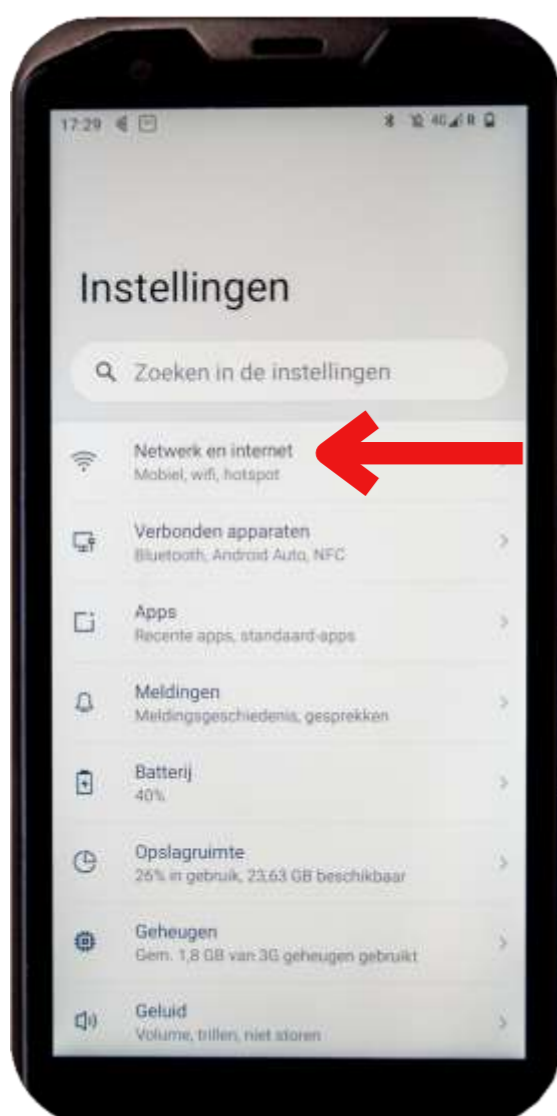

Fare clic su 'Rete e Internet'.
Click on 'Network & Internet'.

3